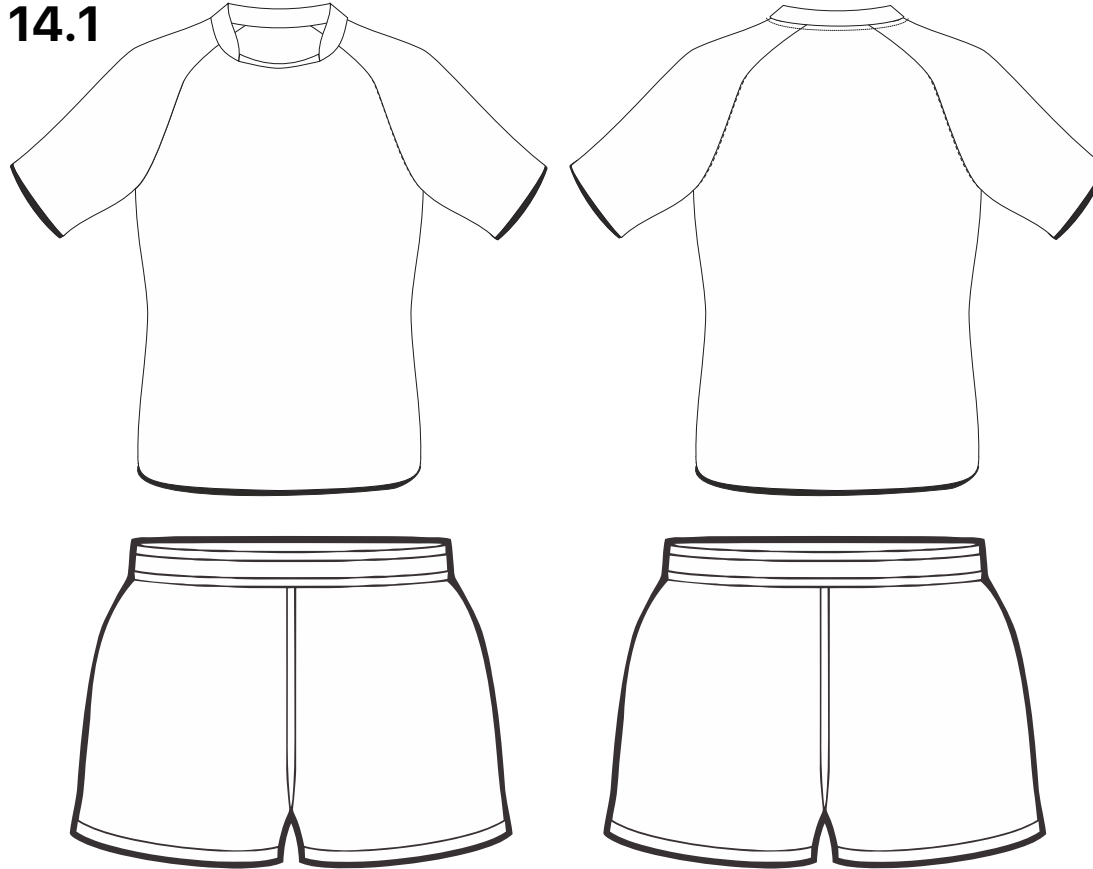

**PRODUCT DATA**  
RUGBY KIT

**CUSTOMER**  
FC MERCHANDISE

**SUPPLIER**  
HERCULES MERCHANDISE

**DESIGN**

**14.**

**14.1**

**PRODUCT DATA**  
RUGBY KIT

**CUSTOMER**  
FC MERCHANDISE

**SUPPLIER**  
HERCULES MERCHANDISE

**DESIGN**  
**14.**

**14.2**